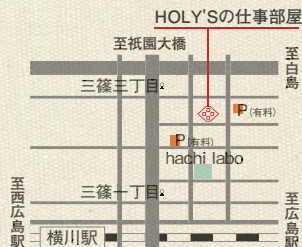

授業料/2,500円

(材料・道具は各自ご用意下さい。※わからない
点はお気軽にご相談ください。)

授業日時

水曜日(第1・3) / 土曜日(第2・4)
午後 1時～4時

※個展・イベントの為、稀に開催できない時があり
ますが振替日をご用意しています。お申し込みの際
ご確認下さい。

場所

広島市西区三篠町3丁目20-10
ラインハイム三篠302(福島歯科医院ビルの3F)
■JR横川駅より徒歩8分
■三篠町3丁目バス停より徒歩2分

※駐車場はございません。

近隣のコインパーキングをご利用下さい。

定員

2～5人

それぞれの編み物の内容が異なります。
いろんな方が交わることで刺激しあえるという点
を考えます。

申込方法

必要事項をご記入の上、メールまたはFaxでお申
込下さい。折り返し、受付完了メールまたはFaxを
返信致します。2～3日して返信のない場合は再度
送信して下さい。

必要事項